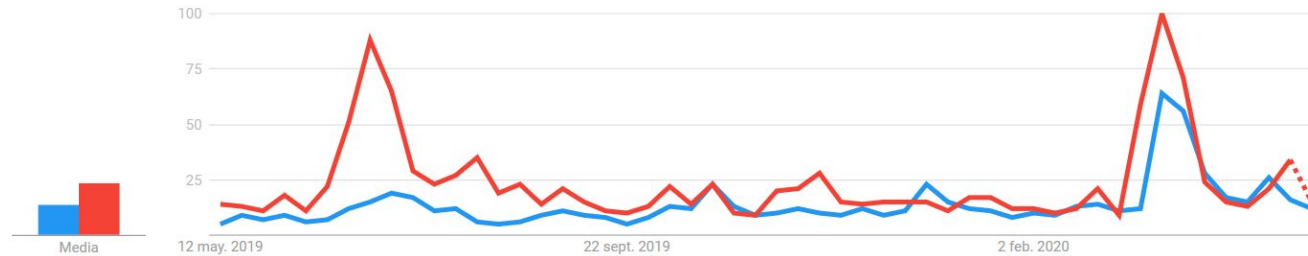

# Comenzá con un término

# Hacé una comparación

● Oriana Sabatini  
Cantante

● Paulo Dybala  
Futbolista

+ Añadir comparación

Argentina ▾

Últimos 12 meses ▾

Todas las categorías ▾

Búsqueda web ▾

Interés a lo largo del tiempo ?

# Fijate qué es tendencia

☰ Tendencias de búsqueda  ! ☰ Iniciar sesión

TENDENCIAS DE BÚSQUEDA DIARIAS | TENDENCIAS DE BÚSQUEDA EN TIEMPO REAL | Argentina ▾

lunes 11 de mayo de 2020 ✉ 📡 ⏪ ⏩ ?

1	<b>Jerry Stiller</b> <a href="#">Murió Jerry Stiller, estrella de "Seinfeld"</a> infobae América • Hace 4 h	10 mil+ búsquedas	
2	<b>11 de mayo</b> <a href="#">¿Qué dicen los analistas? 11 de mayo</a> Infobae.com • Hace 2 h	10 mil+ búsquedas	
3	<b>Cuando cobro el IFE</b> <a href="#">IFE, jubilados y AUH: a quiénes paga hoy ANSES</a> ámbito.com • Hace 3 h	5 mil+ búsquedas	
4	<b>Hot Sale 2020</b> <a href="#">Se abre convocatoria para el próximo Hot Sale Argentina</a> FashionNetwork.com CH • Hace 6 h	5 mil+ búsquedas	